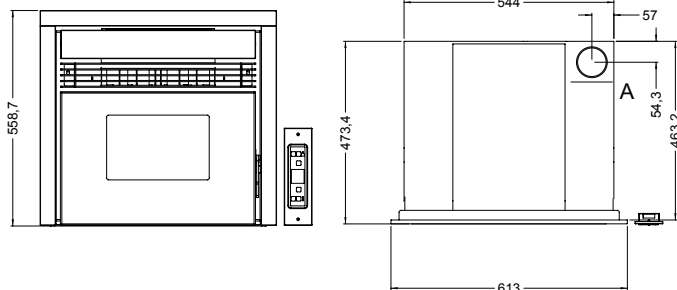

LINEA PELLETT

**Descrizioni, Descriptions,
Descriptions, Descripciones**

IT

Prezzemolo è il modello più piccolo della gamma inserti a pellet, grazie ai suoi 7,5kw e i suoi 46cm di profondità è l'inserto ideale per riscaldare ambienti medi fino a 150 metri cubi.

FR

Prezzemolo est le plus petit modèle de la gamme des inserts à granulés, grâce à sa taille compacte, il peut être placé dans la plupart des habitations. Ses 7,5 kW ventilés à l'avant sont l'idéal pour des espaces de taille moyenne allant jusqu'à 150 mètres cubes.

**Dimensioni, Dimensions,
Dimensions, Dimensiones**

SCARICHI POSTERIORI
A- SCARICO FUMI Ø80 mm
B- ARIA COMBUSTIONE Ø51 mm

FORO ALLOGGIAMENTO INSERTO
L - 607 mm
H - 554 mm
P - 463 mm

**Variazione Colore, Color Variations,
Variations De Couleur, Colores**

NERO SILICONICO

**Caratteristiche, Characteristics,
Caractéristiques, Características**

PESO:
84 Kg
MISURE:
L 61,3 x P 46,3 x H 55,8 cm
RENDIMENTO:
P. Max 86% - P. Min 86,5%
TENSIONE DI ALIMENT. / FREQ:
230V / 50 Hz
POTENZA NOMINALE ELET:
320W / 100W
CONSUMO PELLETT:
Max Kg/h 1,6 min Kg/h 0,8
GRANDEZZA AMBIENTE RISCALDABILE:
70 / 160 Mc
POTENZA BRUCIATA:
max 7,5 Kw / min 3,7 Kw
POTENZA RESA IN RISCALDAMENTO:
max 6,5 Kw / min 3,3 Kw
DIST. MINIME DA PARETI INFIAM:
lato: 18 cm - retro: 18 cm - fronte: 100 cm
CONFORME ALLA NORMA:
EN 14785:2006
CAPACITÀ SERBATOIO:
12 Kg
VALORE DI CO CON 13% DI O:
P. max 0,016 % - P. min 0,058%